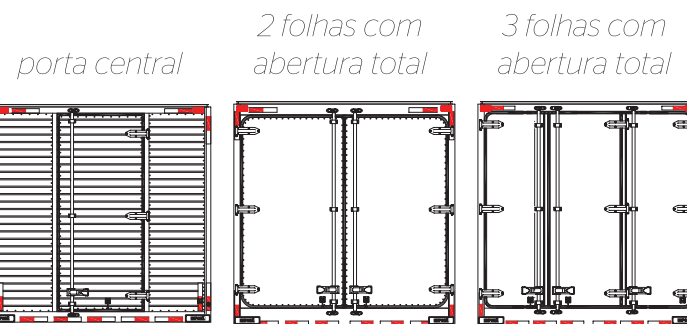

Opções de porta